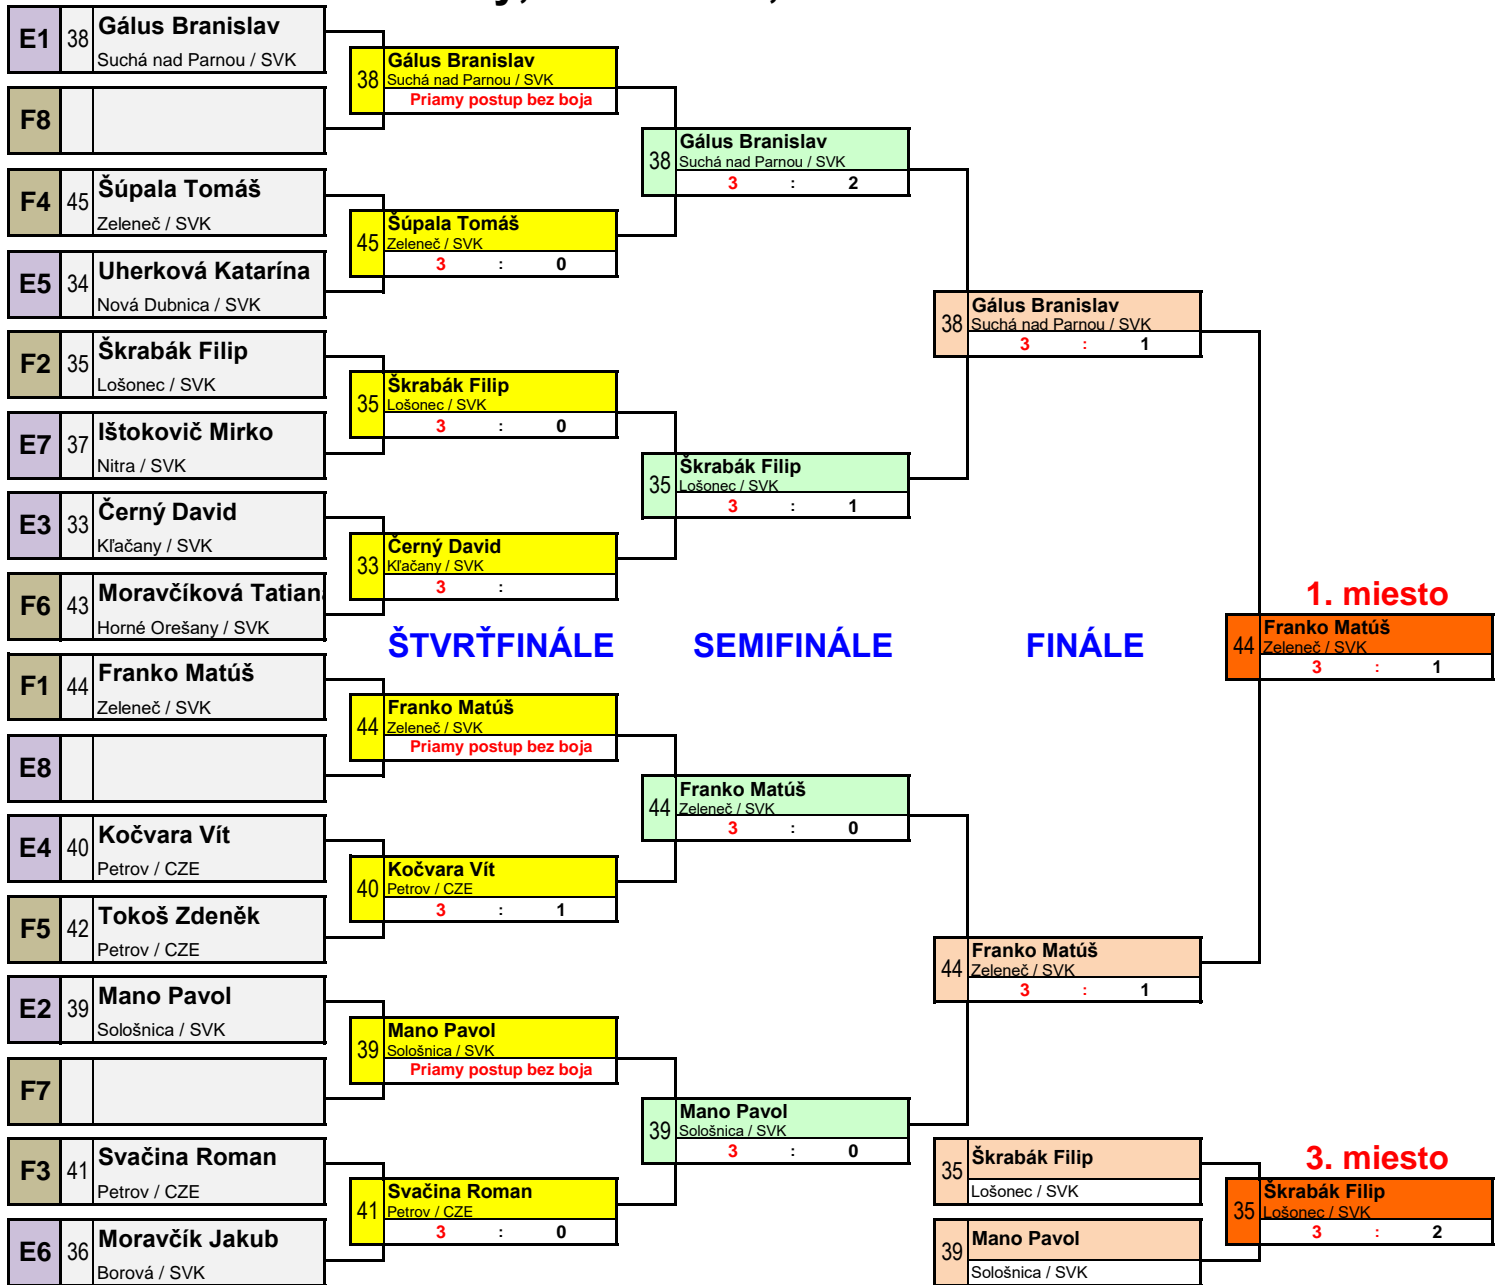

# 3. DETSKÁ BETÓNOVAČKA

Horné Orešany, 14.05.2016, STARŠIE DETI 13 - 15 r.

Σ (Z)	Σ (Čas)	S	Z	Záp/hod.	Čas	S	Z	Záp/hod.	Čas	S	Z	Záp/hod.	Čas
16	1:20:00	2	8	12	0:40:00	2	4	12	0:20:00	2	4	12	0:20:00
16	1:44:00	2	8	9	0:52:00	2	4	9	0:26:00	2	4	9	0:26:00