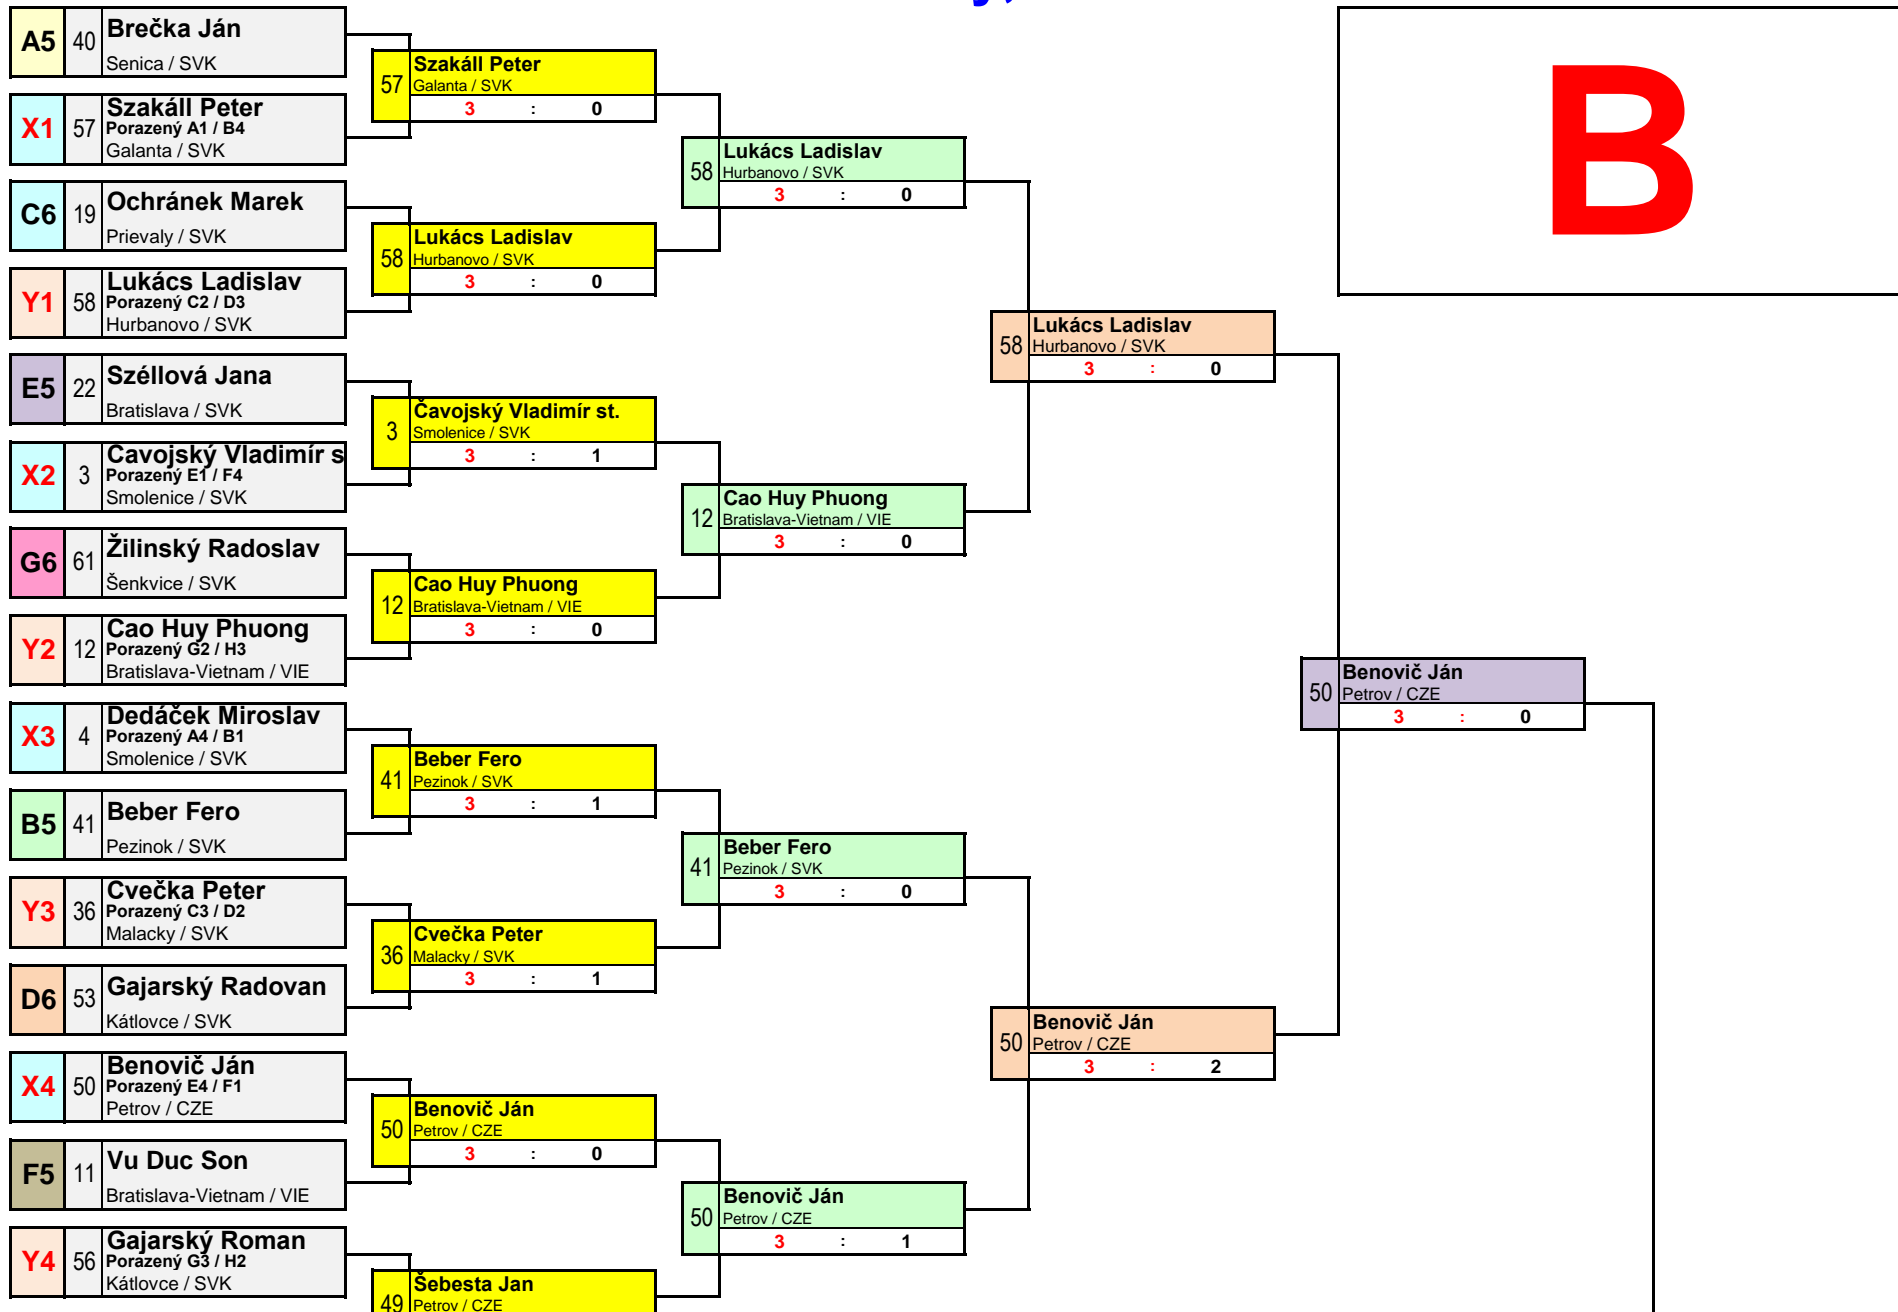

Skupina B - PAVŮK PORAZENÝCH

Horné Orešany, 10.12.2016

32	NA 2 SETY	2:48:00	3	16	15	1:04:00	3	8	15	0:32:00	2	4	10	0:24:00	1	4	5	0:48:00
32	NA 3 SETY	3:30:00	3	16	12	1:20:00	3	8	12	0:40:00	2	4	8	0:30:00	1	4	4	1:00:00

TOP 32