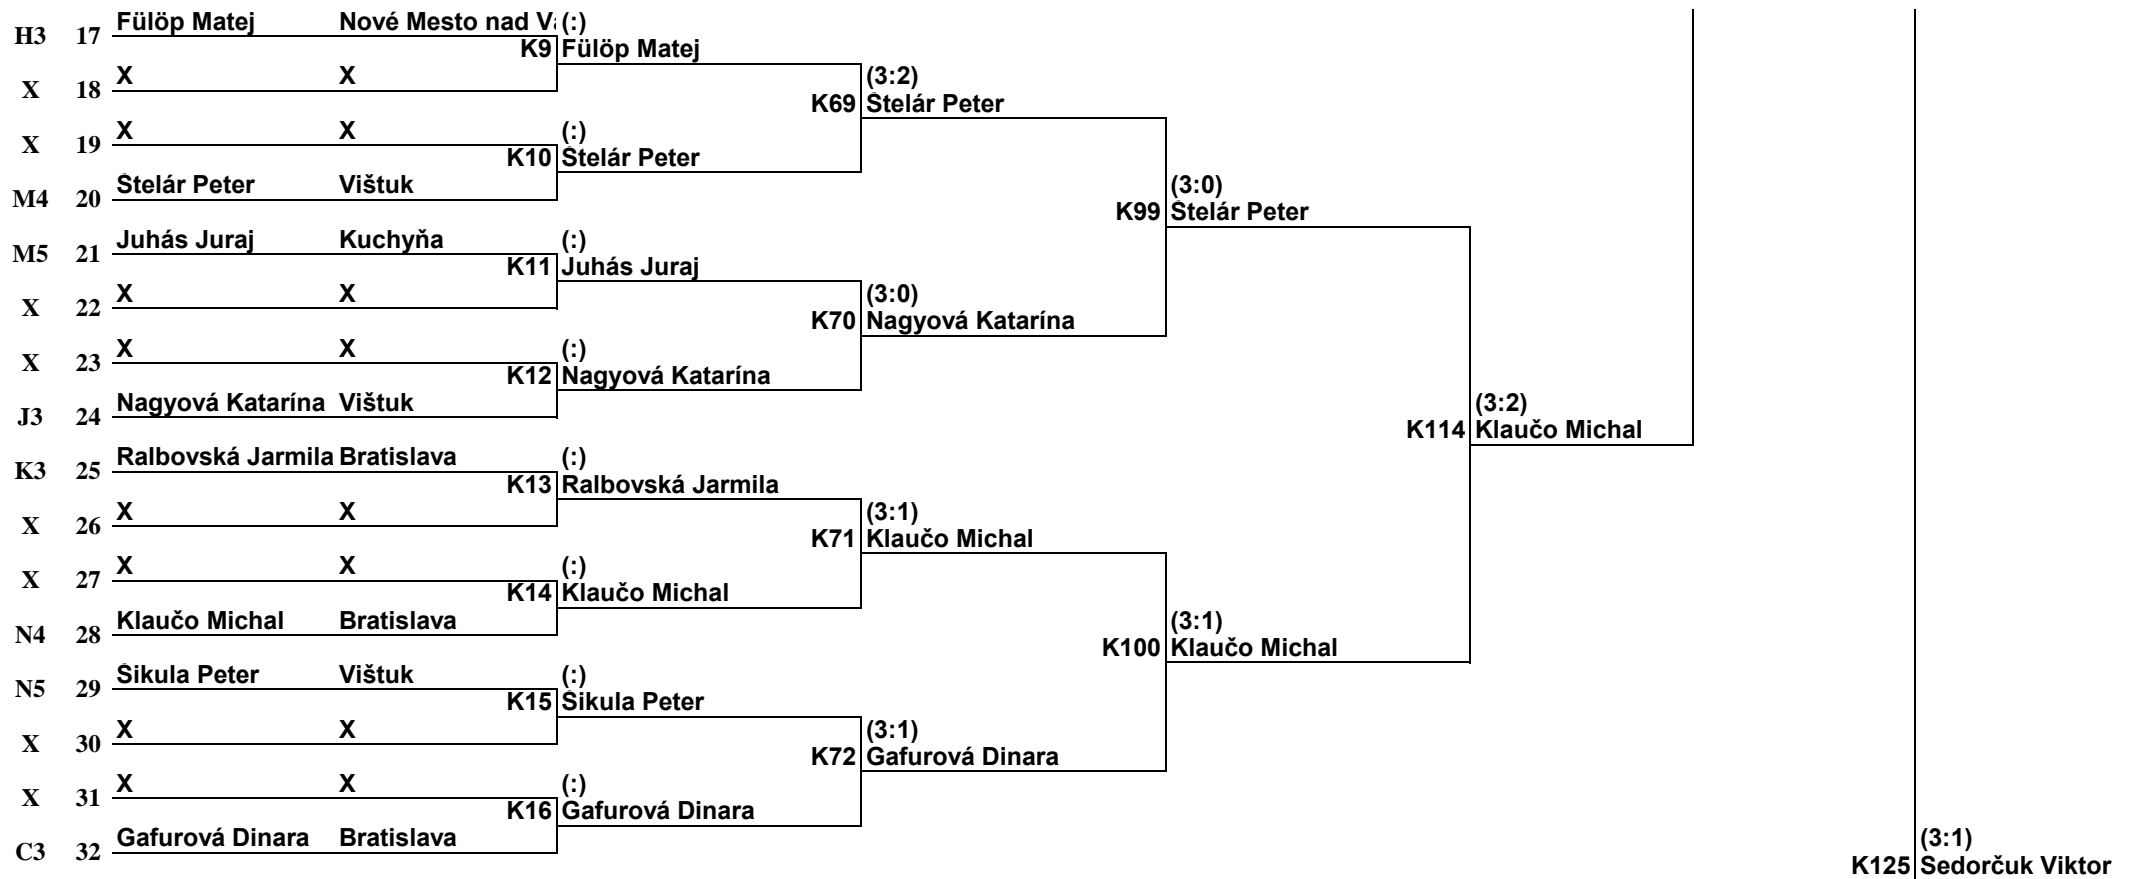

D3	33	Mišánik Branislav Pezinok	(:)	K17	Mišánik Branislav	
X	34	X X			(3:0)	Mišánik Branislav
X	35	X X	(:)	K18	Bažík Stanislav	
H4	36	Bažík Stanislav Bratislava			(3:0)	K101 Klima Marian
A4	37	Krutil Damián Castá	(:)	K19	Krutil Damián	
X	38	X X			(3:0)	K74 Klima Marian
X	39	X X	(:)	K20	Klima Marian	
L3	40	Klima Marian Malacky			(3:0)	K115 Vanek Richard st.
M3	41	Vidová Andreja Svätý Jur	(:)	K21	Vidová Andreja	
X	42	X X			(3:2)	K75 Klaučo Matej
X	43	X X	(:)	K22	Klaučo Matej	
J4	44	Klaučo Matej Bratislava			(3:0)	K102 Vanek Richard st.
K4	45	Surmanová Jana Svätý Jur	(:)	K23	Surmanová Jana	
X	46	X X			(3:0)	K76 Vanek Richard st.
X	47	X X	(:)	K24	Vanek Richard st.	
E3	48	Vanek Richard st. Bratislava			(3:0)	K122 Béber František