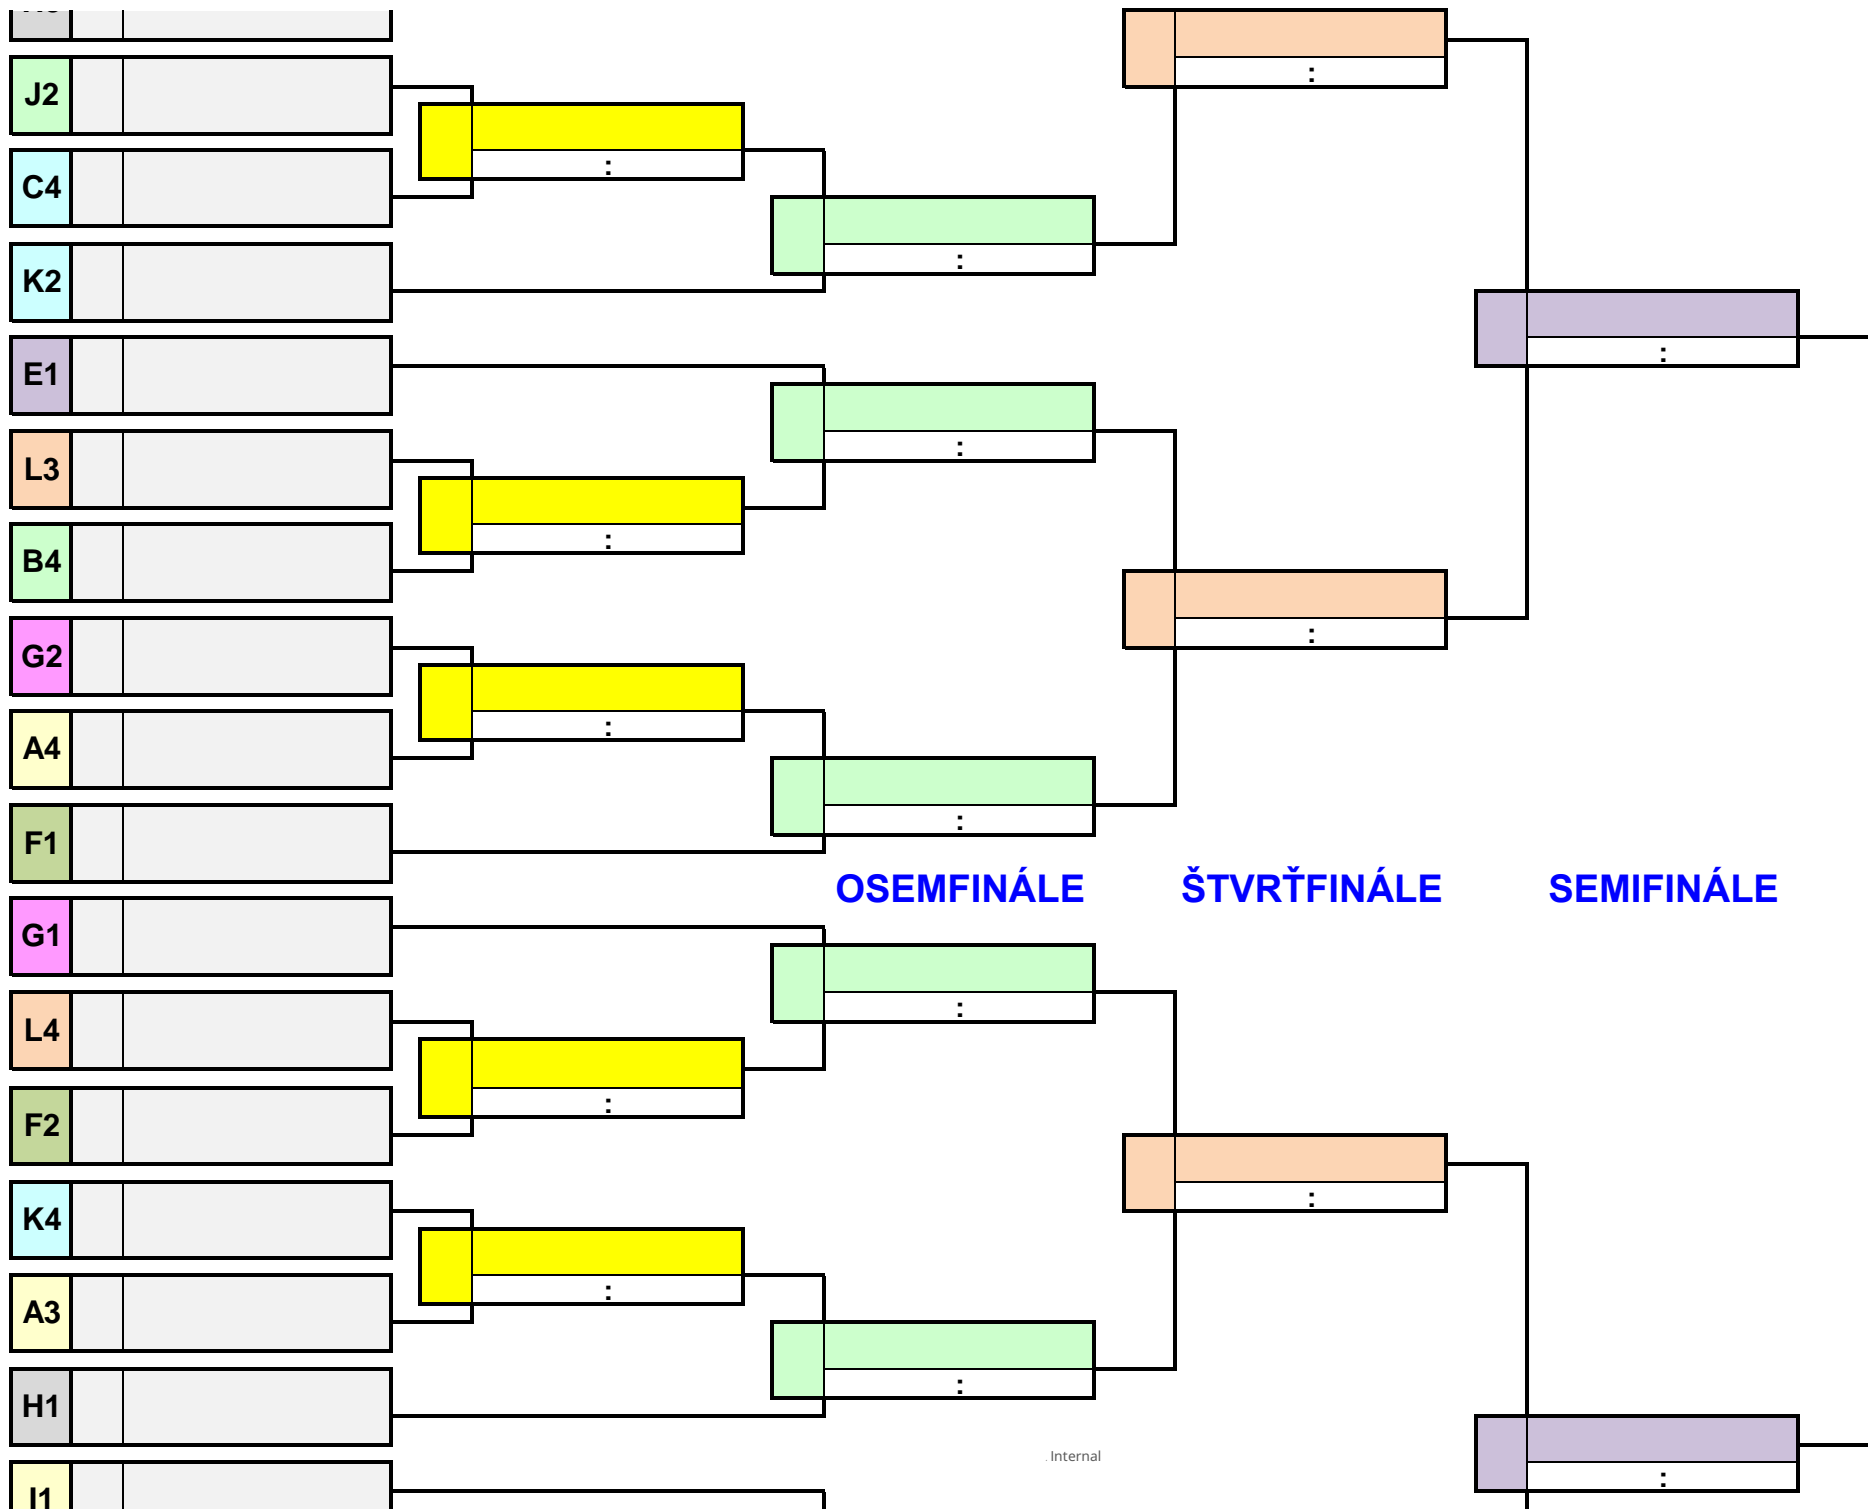

skupiny - 12 - hracov - 48 - postupujuci zo skupiny - 4

.Internal